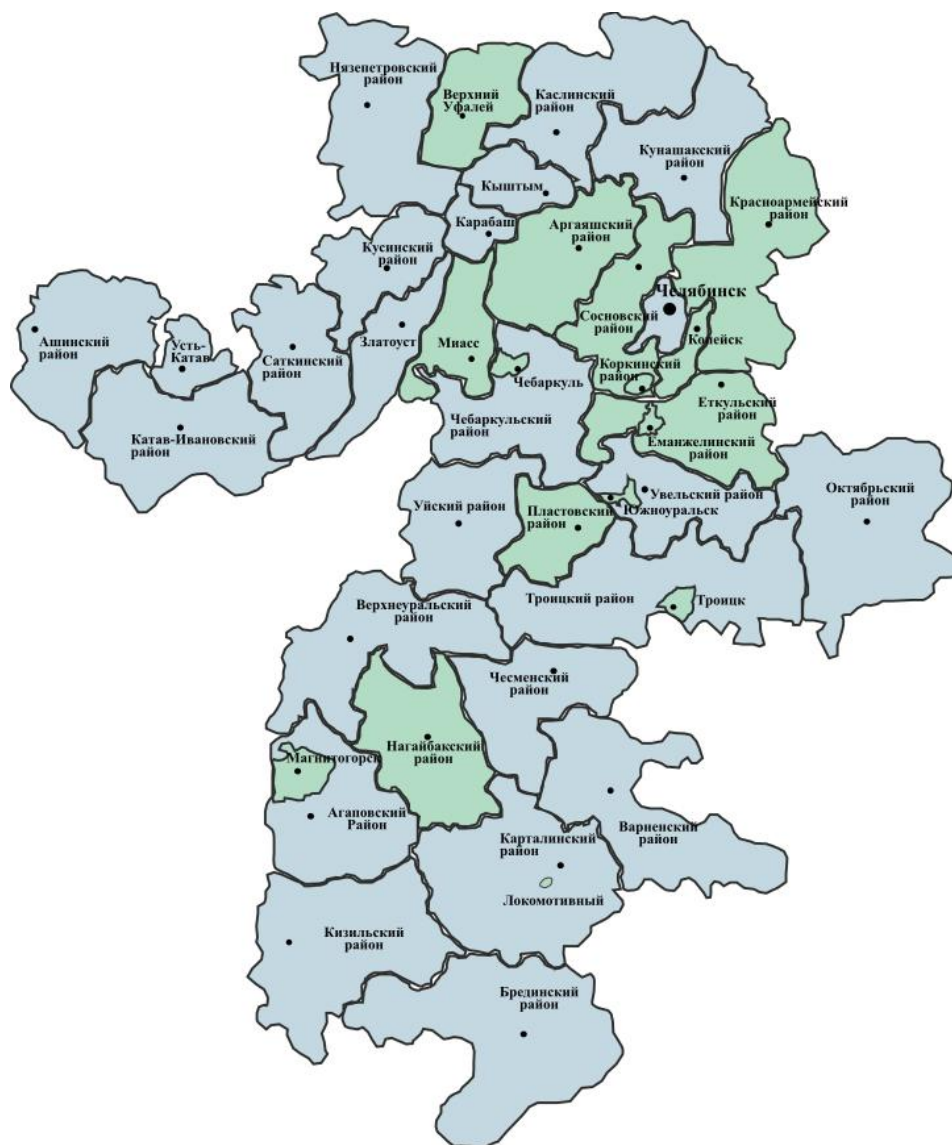

**МИГРАЦИОННЫЙ ПРИРОСТ (СНИЖЕНИЕ)
в 2019 году
(человек)**

Челябинская область – прирост составил 1805

Группы городских округов, муниципальных районов по миграционному приросту (снижению)	Число городских округов, муниципальных районов, единиц	Наименование городских округов, муниципальных районов
Прирост	16	<p>Городские округа: Верхнеуфалейский, Копейский, Локомотивный, Магнитогорский, Миасский, Троицкий, Чебаркульский, Южноуральский</p> <p>Муниципальные районы: Аргаяшский, Еманжелинский, Еткульский, Коркинский, Красноармейский, Нагайбакский, Пластовский, Сосновский</p>
Снижение	24	<p>Городские округа: Златоустовский, Карабашский, Кыштымский, Усть-Катавский, Челябинский</p> <p>Муниципальные районы: Агаповский, Ашинский, Брединский, Варненский, Верхнеуральский, Карталинский, Каслинский, Катав-Ивановский, Кизильский, Кунашакский, Кузинский, Нязепетровский, Октябрьский, Саткинский, Троицкий, Увельский, Уйский, Чебаркульский, Чесменский</p>